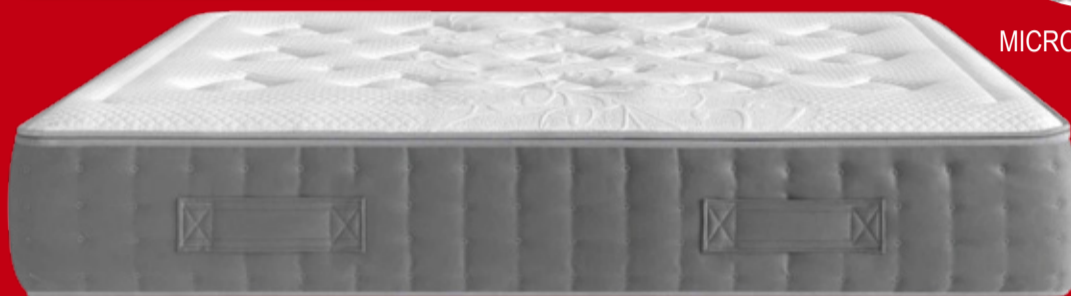

- TECNOLOGÍA **INNOPUR**
- ALTA RESILIENCIA GRACIAS A LA DENSIDAD DE LOS MICROMUELLES
- GRAN TRANSPIRABILIDAD
- **SISTEMA INNPUR** ESPUMA HR TACTO VISCOSA
- INDEPENDENCIA DE ZONAS PERFECTAS

90x190 cm.
ANTES 499€

349€

29€ AL MES 12 CUOTAS

MICROMUELLES

DISFRUTA DEL DESCANSO
En nuestros colchones

MEDIDA	105x190 cm.	135x190 cm.	150x190 cm.
antes	560€	682€	744€
AHORA	392€	477€	521€
al MES	33€	40€	44€

LIQUIDACIÓN DE MODELOS DE EXPOSICIÓN **CON GRANDES DESCUENTOS, CONSÚLTANOS**